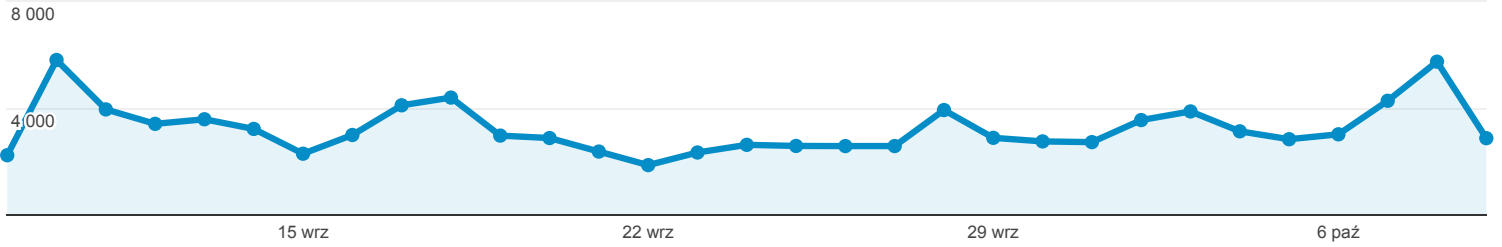

Odbiorcy ogółem

Wszyscy użytkownicy
100,00% Użytkownicy

9 wrz 2018 - 9 paź 2018

Ogółem

Użytkownicy

Użytkownicy

41 100

Nowi użytkownicy

27 567

Sesje

139 222

Sesje na użytkownika

3,39

Odśłony

370 472

Strony / sesja

2,66

Śr. czas trwania sesji

00:03:14

Współczynnik odrzuceń

48,45%

■ New Visitor ■ Returning Visitor

Język

Język	Użytkownicy	% Użytkownicy
1. pl-pl	27 228	65,79%
2. pl	12 270	29,65%
3. en-us	1 175	2,84%
4. en-gb	257	0,62%
5. c	100	0,24%
6. it-it	43	0,10%
7. es-es	34	0,08%
8. de-de	31	0,07%
9. en	31	0,07%
10. ru-ru	26	0,06%