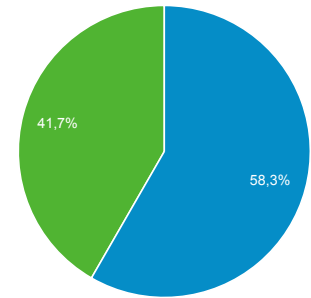

27 567

Sesje

139 222

Sesje na użytkownika

3,39

Odśłony

370 472

Strony / sesja

2,66

Śr. czas trwania sesji

00:03:14

Współczynnik odrzuceń

48,45%

■ New Visitor ■ Returning Visitor

Język

Język	Użytkownicy	% Użytkownicy
1. pl-pl	27 228	65,79%
2. pl	12 270	29,65%
3. en-us	1 175	2,84%
4. en-gb	257	0,62%
5. c	100	0,24%
6. it-it	43	0,10%
7. es-es	34	0,08%
8. de-de	31	0,07%
9. en	31	0,07%
10. ru-ru	26	0,06%