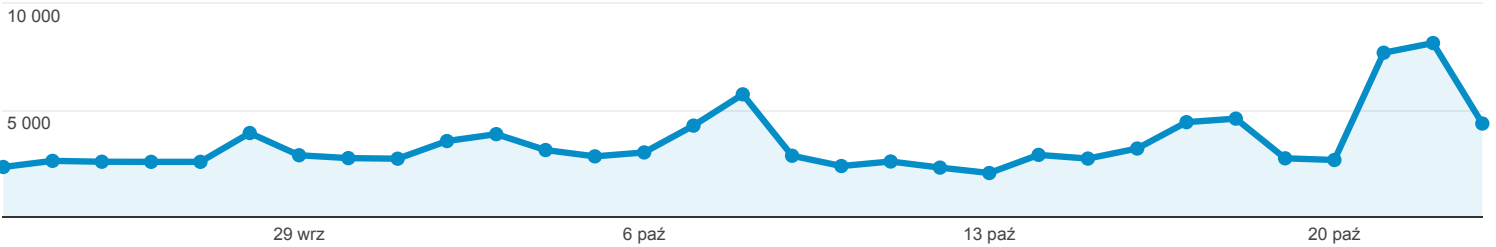

Odbiorcy ogółem

Wszyscy użytkownicy
100,00% Użytkownicy

23 wrz 2018 - 23 paź 2018

Ogółem

● Użytkownicy

Użytkownicy

44 785

Nowi użytkownicy

31 367

Sesje

152 068

Sesje na użytkownika

3,40

Odśłony

405 463

Strony / sesja

2,67

Śr. czas trwania sesji

00:03:37

Współczynnik odrzuceń

47,45%

■ New Visitor ■ Returning Visitor

Język

Użytkownicy % Użytkownicy