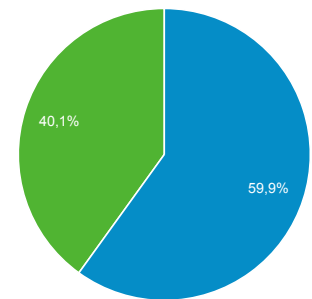

31 367

Sesje

152 068

Sesje na użytkownika

3,40

Odśłony

405 463

Strony / sesja

2,67

Śr. czas trwania sesji

00:03:37

Współczynnik odrzuceń

47,45%

■ New Visitor ■ Returning Visitor

Język

Użytkownicy % Użytkownicy

Język	Użytkownicy	% Użytkownicy
1. pl-pl	30 293	66,78%
2. pl	12 668	27,92%
3. en-us	1 658	3,65%
4. en-gb	294	0,65%
5. c	87	0,19%
6. de-de	47	0,10%
7. it-it	43	0,09%
8. en	34	0,07%
9. es-es	30	0,07%
10. fr-fr	22	0,05%