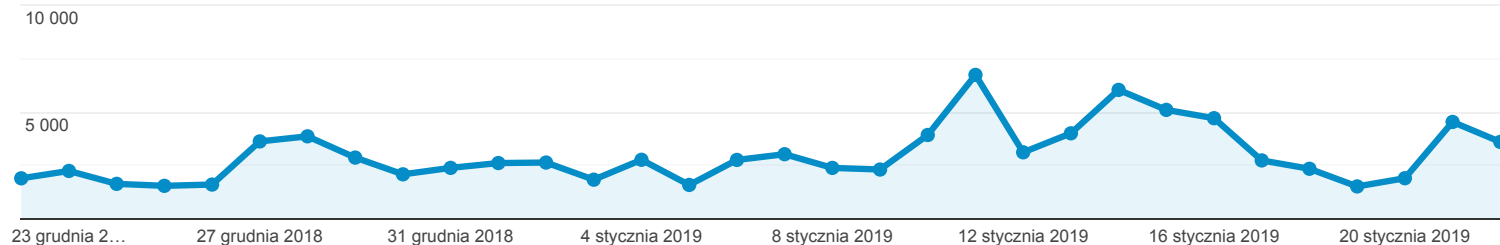

Odbiorcy ogółem

Wszyscy użytkownicy
100,00% Użytkownicy

22 gru 2018 - 22 sty 2019

Ogółem

Użytkownicy

Użytkownicy
41 368

Nowi użytkownicy
27 775

Sesje
128 095

Sesje na użytkownika
3,10

Odśłony
311 052

Strony/sesja
2,43

Śr. czas trwania sesji
00:02:38

Współczynnik odrzuceń
55,12%

New Visitor Returning Visitor

Język	Użytkownicy	% Użytkownicy
1. pl-pl	27 132	65,09%
2. pl	12 653	30,35%
3. en-us	1 081	2,59%
4. en-gb	300	0,72%
5. c	127	0,30%
6. de-de	53	0,13%
7. it-it	40	0,10%
8. en	26	0,06%
9. fr-fr	25	0,06%
10. ru-ru	22	0,05%