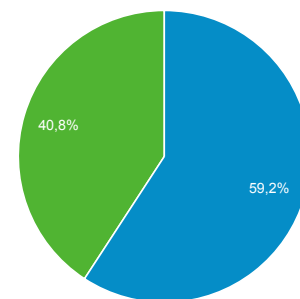

Odbiorcy ogółem

Wszyscy użytkownicy
100,00% Użytkownicy

22 gru 2018 - 22 sty 2019

Ogółem

Użytkownicy

Użytkownicy
41 368

Nowi użytkownicy
27 775

Sesje
128 095

Sesje na użytkownika
3,10

Odśłony
311 052

Strony/sesja
2,43

Śr. czas trwania sesji
00:02:38

Współczynnik odrzuceń
55,12%

New Visitor Returning Visitor

Język	Użytkownicy	% Użytkownicy
1. pl-pl	27 132	65,09%
2. pl	12 653	30,35%
3. en-us	1 081	2,59%
4. en-gb	300	0,72%
5. c	127	0,30%
6. de-de	53	0,13%
7. it-it	40	0,10%
8. en	26	0,06%
9. fr-fr	25	0,06%
10. ru-ru	22	0,05%